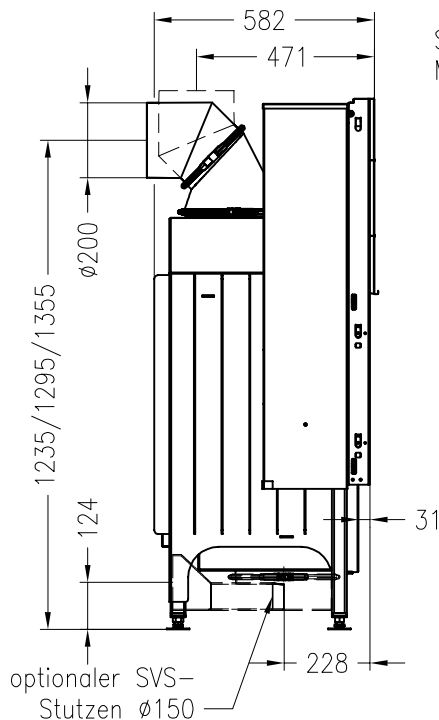

SPARTHERM Kamineinsatz Varia 1Vh-3S (Möglichkeit: Aussenluftanschluss)
für 22 / 25 / 28er Kachelmaß

Vorderansicht
M ~1:20

Seitenansicht
M ~1:20

Horizontalschnitt
M ~1:10

Stand: 11-2010

Alle Abbildungen und Zeichnungen sind urheberrechtlich geschützt.
Verwertung oder Veröffentlichung, auch einzelner Details, nur mit unserer Genehmigung.
Technische Änderungen und Irrtümer vorbehalten!