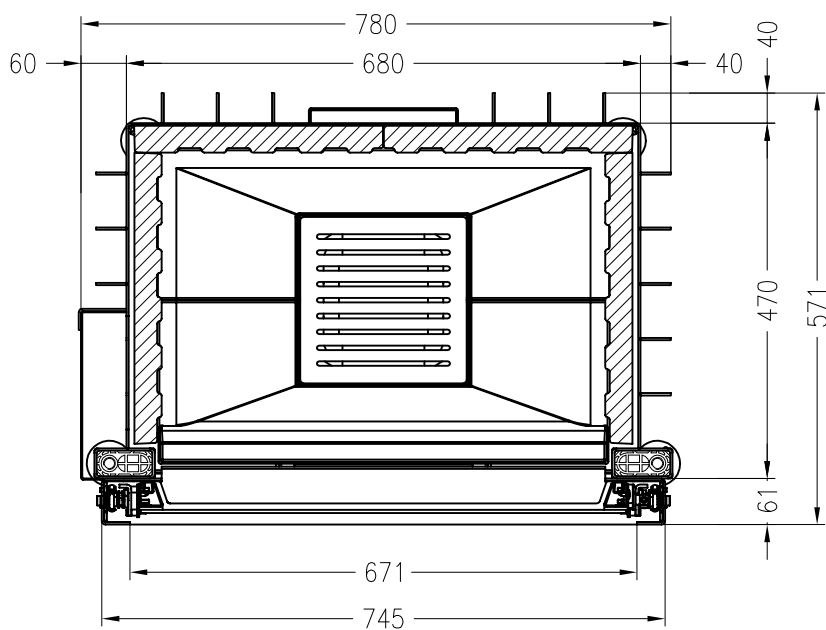

SPARTHERM Kamineinsatz Varia 1Vh-3S (Möglichkeit: Aussenluftanschluss)
für 22 / 25 / 28er Kachelmaß

Vorderansicht
M ~1:20

Seitenansicht
M ~1:20

Horizontalschnitt
M ~1:10

Stand: 11-2010

Alle Abbildungen und Zeichnungen sind urheberrechtlich geschützt.
Verwertung oder Veröffentlichung, auch einzelner Details, nur mit unserer Genehmigung.
Technische Änderungen und Irrtümer vorbehalten!