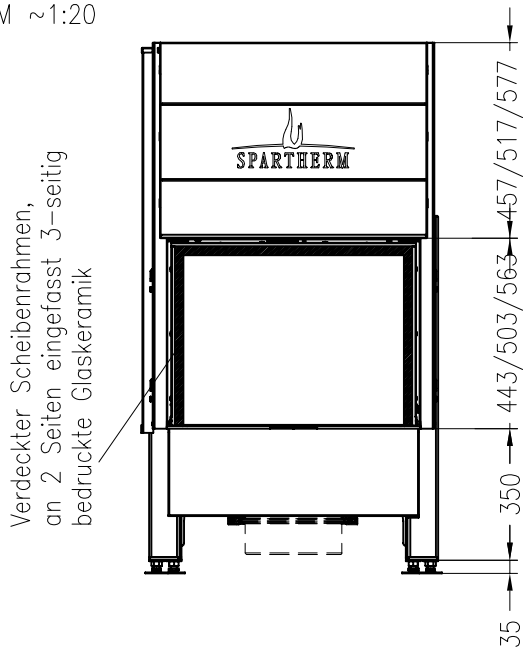

SPARTHERM Kamineinsatz Varia 1Vh-3S (Möglichkeit: Aussenluftanschluss)
für 22 / 25 / 28er Kachelmaß

Vorderansicht
M ~1:20

Seitenansicht
M ~1:20

Horizontalschnitt
M ~1:10

Stand: 11-2010

Alle Abbildungen und Zeichnungen sind urheberrechtlich geschützt.
Verwertung oder Veröffentlichung, auch einzelner Details, nur mit unserer Genehmigung.
Technische Änderungen und Irrtümer vorbehalten!